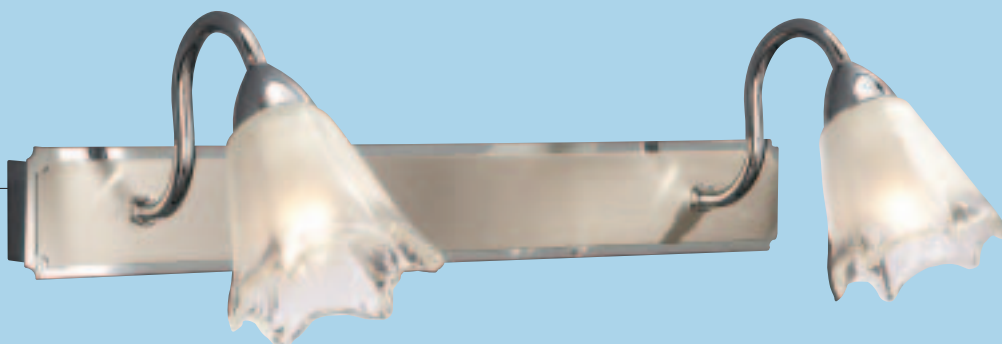

4 **34098/11/10**