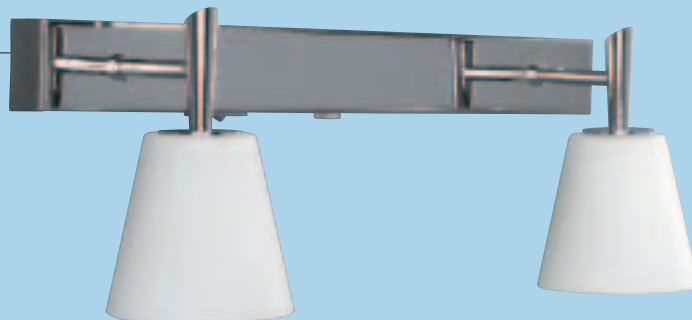

3 34082/11/10