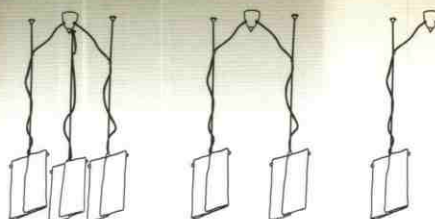

serie **Omega**

art. | **705/3LS**

articolo	dimensioni	lampadine
----------	------------	-----------

712/1LS	h min. 30 cm	max 1x150W E14
713/2LS	h min. 30 cm	max 2x150W E14
714/3LS	h min. cm	max 3x150W E14
Vetro piccolo: h 23 cm / Ø 15 cm / prof. 9 cm		

703/1LS	h min. 40 cm	max 1x150W E14
704/2LS	h min. 40 cm	max 2x150W E14
705/3LS	h min. 40 cm	max 3x150W E14
Vetro medio: h 32 cm / Ø 18 cm / prof. 11 cm		

serie **Omega**

art. | **708/1LP**

articolo	dimensioni	lampadine
708/1LP	Ø 30 cm / h 187 cm Vetro grande: h 44 cm / Ø 28 cm / prof. 14 cm	max 1x250W E14
709/1LAP	Ø 18 cm / h 33 cm / sp. 14 cm Vetro medio: h 32 cm / Ø 18 cm / prof. 11 cm	max 1x100W E14
711/1LAP	Ø 16 cm / h 25 cm / sp. 14 cm Vetro piccolo: h 23 cm / Ø 15 cm / prof. 9 cm	max 1x100W E14

serie **Omega**

art. | **716/2LS**

articolo	dimensioni	lampadine
716/1LS	h min. 55 cm	max 1x250W E27
716/2LS	h min. 55 cm	max 2x250W E27
716/3LS	h min. 55 cm	max 3x250W E27

Vetro grande: h 44 cm / Ø 28 cm / Prof. 14 cm

serie **Omega**

art. | **706/2LPL**

art. | **710/1LLU**

art. | **715/1LLA**

articolo dimensioni

lampadine

710/1LLU Ø 16 cm / h 32 cm
Vetro piccolo: h 23 cm / Ø 15 cm / prof. 9 cm
715/1LLA Ø 18 cm / h 40 cm
Vetro medio: h 32 cm / Ø 18 cm / prof. 11 cm