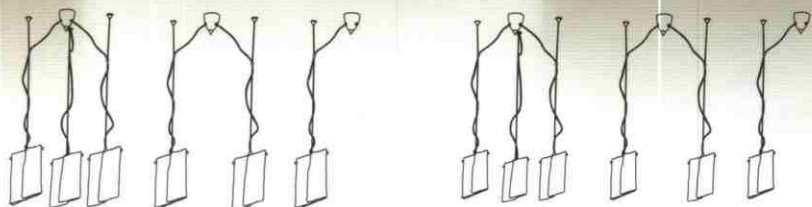

serie **Omega**

art. | **705/3LS**

articolo	dimensioni	lampadine
----------	------------	-----------

712/1LS	h min. 30 cm	max 1x150W E14
713/2LS	h min. 30 cm	max 2x150W E14
714/3LS	h min. cm	max 3x150W E14
Vetro piccolo: h 23 cm / Ø 15 cm / prof. 9 cm		

703/1LS	h min. 40 cm	max 1x150W E14
704/2LS	h min. 40 cm	max 2x150W E14
705/3LS	h min. 40 cm	max 3x150W E14
Vetro medio: h 32 cm / Ø 18 cm / prof. 11 cm		

serie **Omega**

art. | **708/1LP**

articolo	dimensioni	lampadine
708/1LP	Ø 30 cm / h 187 cm Vetro grande: h 44 cm / Ø 28 cm / prof. 14 cm	max 1x250W E14
709/1LAP	Ø 18 cm / h 33 cm / sp. 14 cm Vetro medio: h 32 cm / Ø 18 cm / prof. 11 cm	max 1x100W E14
711/1LAP	Ø 16 cm / h 25 cm / sp. 14 cm Vetro piccolo: h 23 cm / Ø 15 cm / prof. 9 cm	max 1x100W E14

serie **Omega**

art. | **716/2LS**

articolo	dimensioni	lampadine
716/1LS	h min. 55 cm	max 1x250W E27
716/2LS	h min. 55 cm	max 2x250W E27
716/3LS	h min. 55 cm	max 3x250W E27

Vetro grande: h 44 cm / Ø 28 cm / Prof. 14 cm

serie **Omega**

art. | **706/2LPL**

art. | **710/1LLU**

art. | **715/1LLA**

articolo dimensioni

lampadine

710/1LLU Ø 16 cm / h 32 cm
Vetro piccolo: h 23 cm / Ø 15 cm / prof. 9 cm
715/1LLA Ø 18 cm / h 40 cm
Vetro medio: h 32 cm / Ø 18 cm / prof. 11 cm