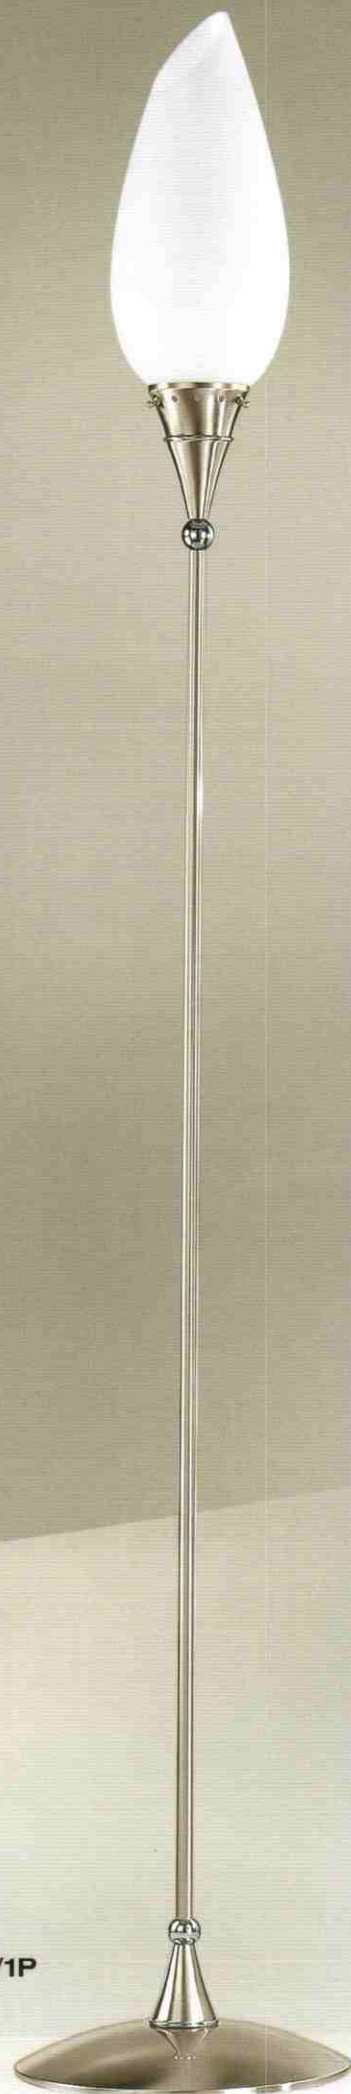

art. | **862/1P**

articolo article	dimensioni dimensions	lampadine bulbs
860/1S	Ø 22 cm / h min. 72 cm / h max 86 cm	☉ E27 100W
861/1LA	Ø 20 cm / h 65 cm	☉ E27 100W
862/1P	Ø 30 cm / h 183 cm	250W